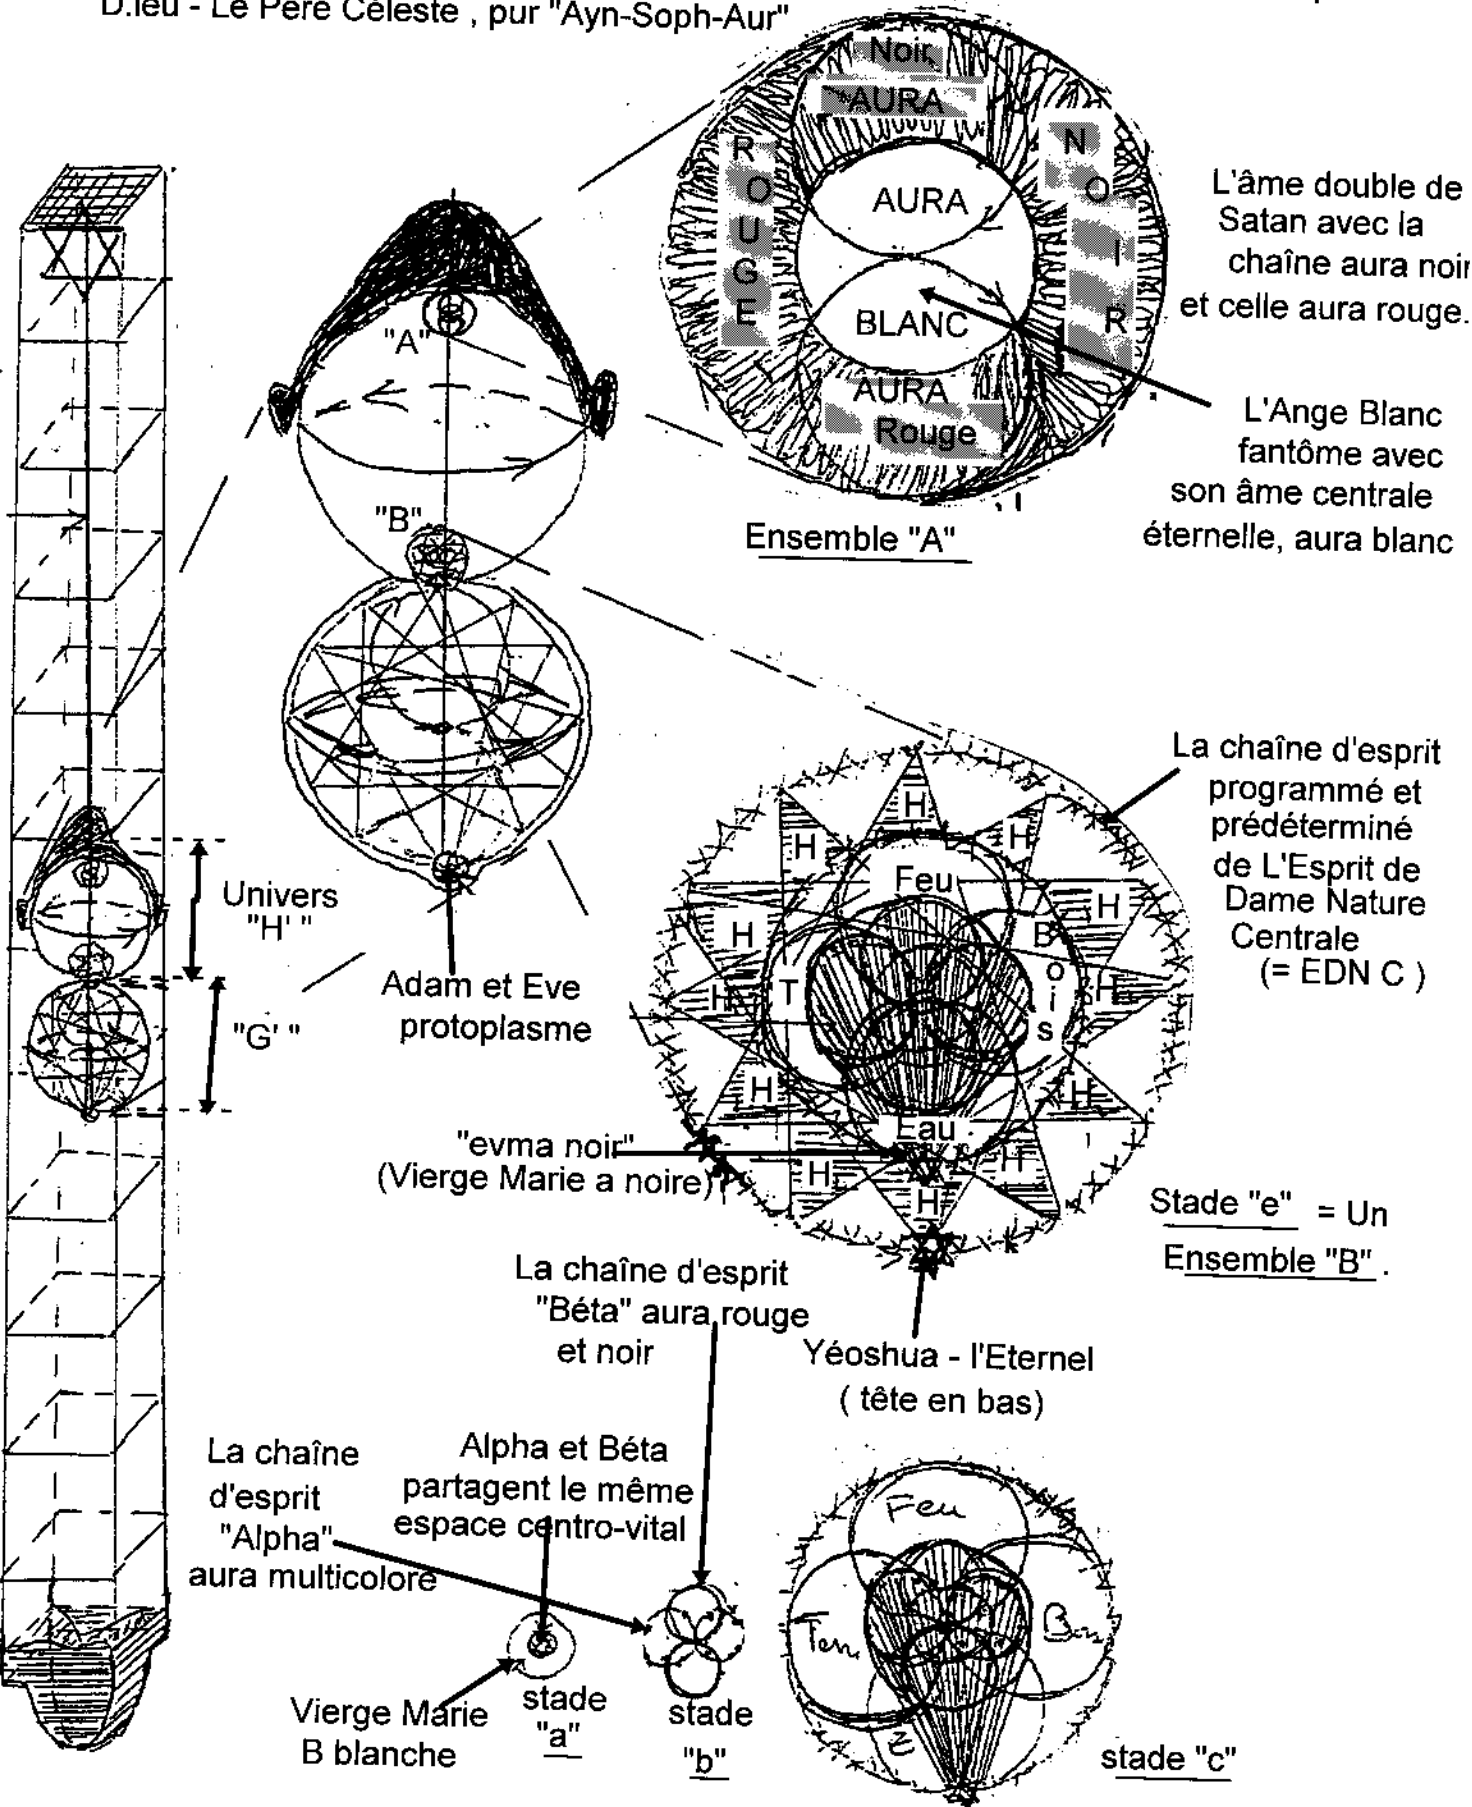

Fig. 107 : L'Oeuvre Créatif avec l'art d'assemblage de Yéoshua - l'Eternel ( ou l'ENFANT - DIEU , stade adulte et responsable) . Il est aidé dans sa tâche par D.ieu - Le Père Céleste , pur "Ayn-Soph-Aur"

L'âme double de Satan avec la chaîne aura noir et celle aura rouge.

L'Ange Blanc fantôme avec son âme centrale éternelle, aura blanc

La chaîne d'esprit programmé et prédéterminé de L'Esprit de Dame Nature Centrale (= EDN C)