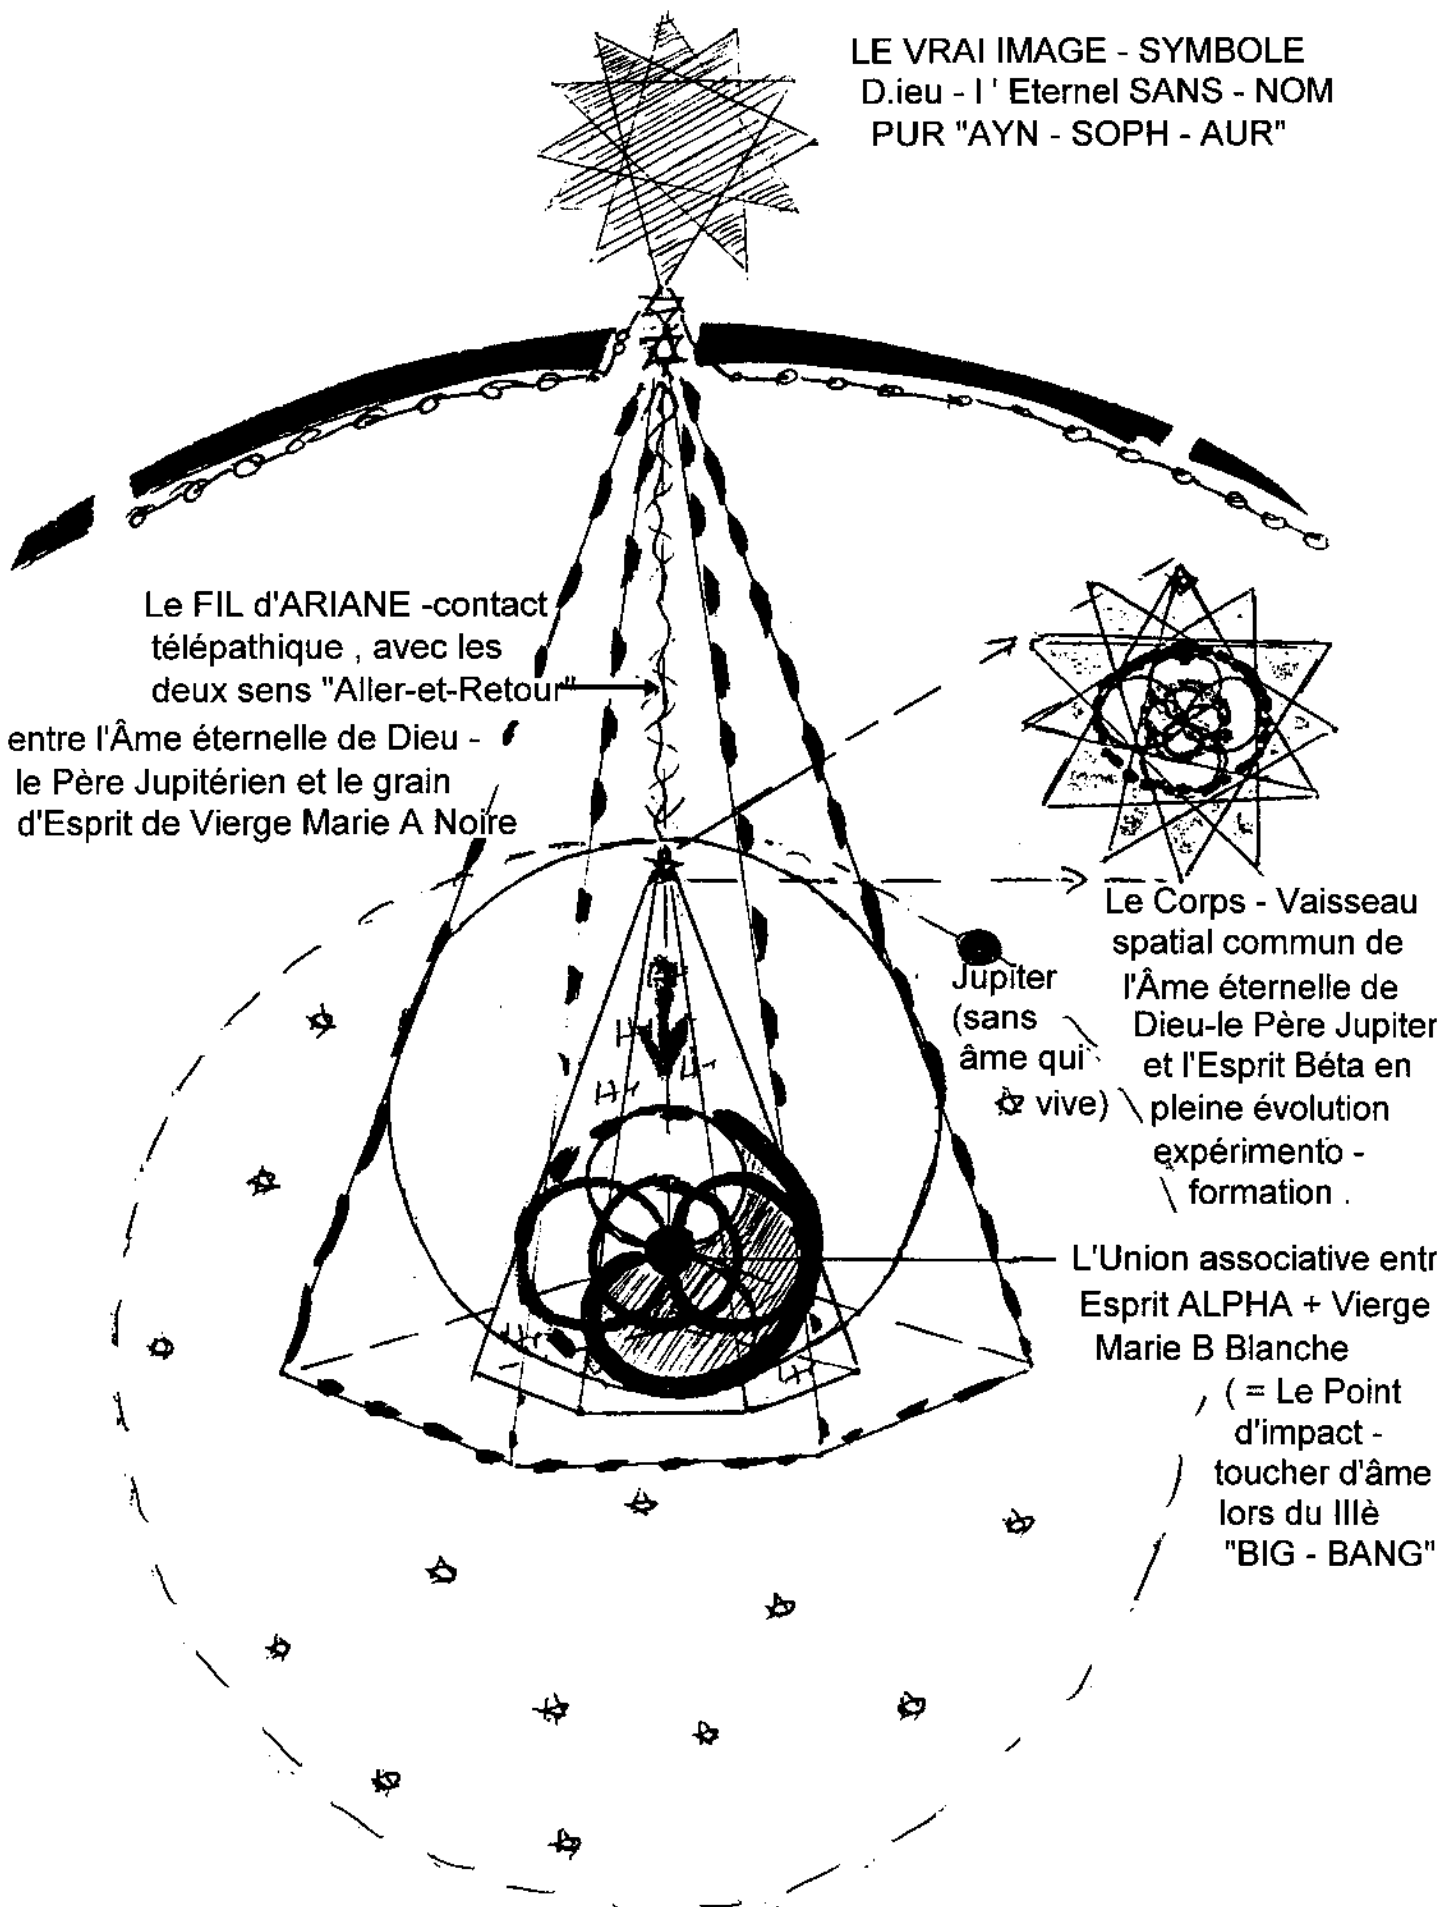

LE VRAI IMAGE - SYMBOLE
 D.ieu - l' Eternel SANS - NOM
 PUR "AYN - SOPH - AUR"

Fig. 120 : L'AN - 445 M.A.L. , L'INSTANT PRECIS DU 25/DEC. A ZERO HEURE SE DECLENCH LE IIIè " BIG - BANG " CARACTERISE PAR LE TOUCHER D'ÂME DU DIEU - JUPITER à CELLE DE Vierge B .