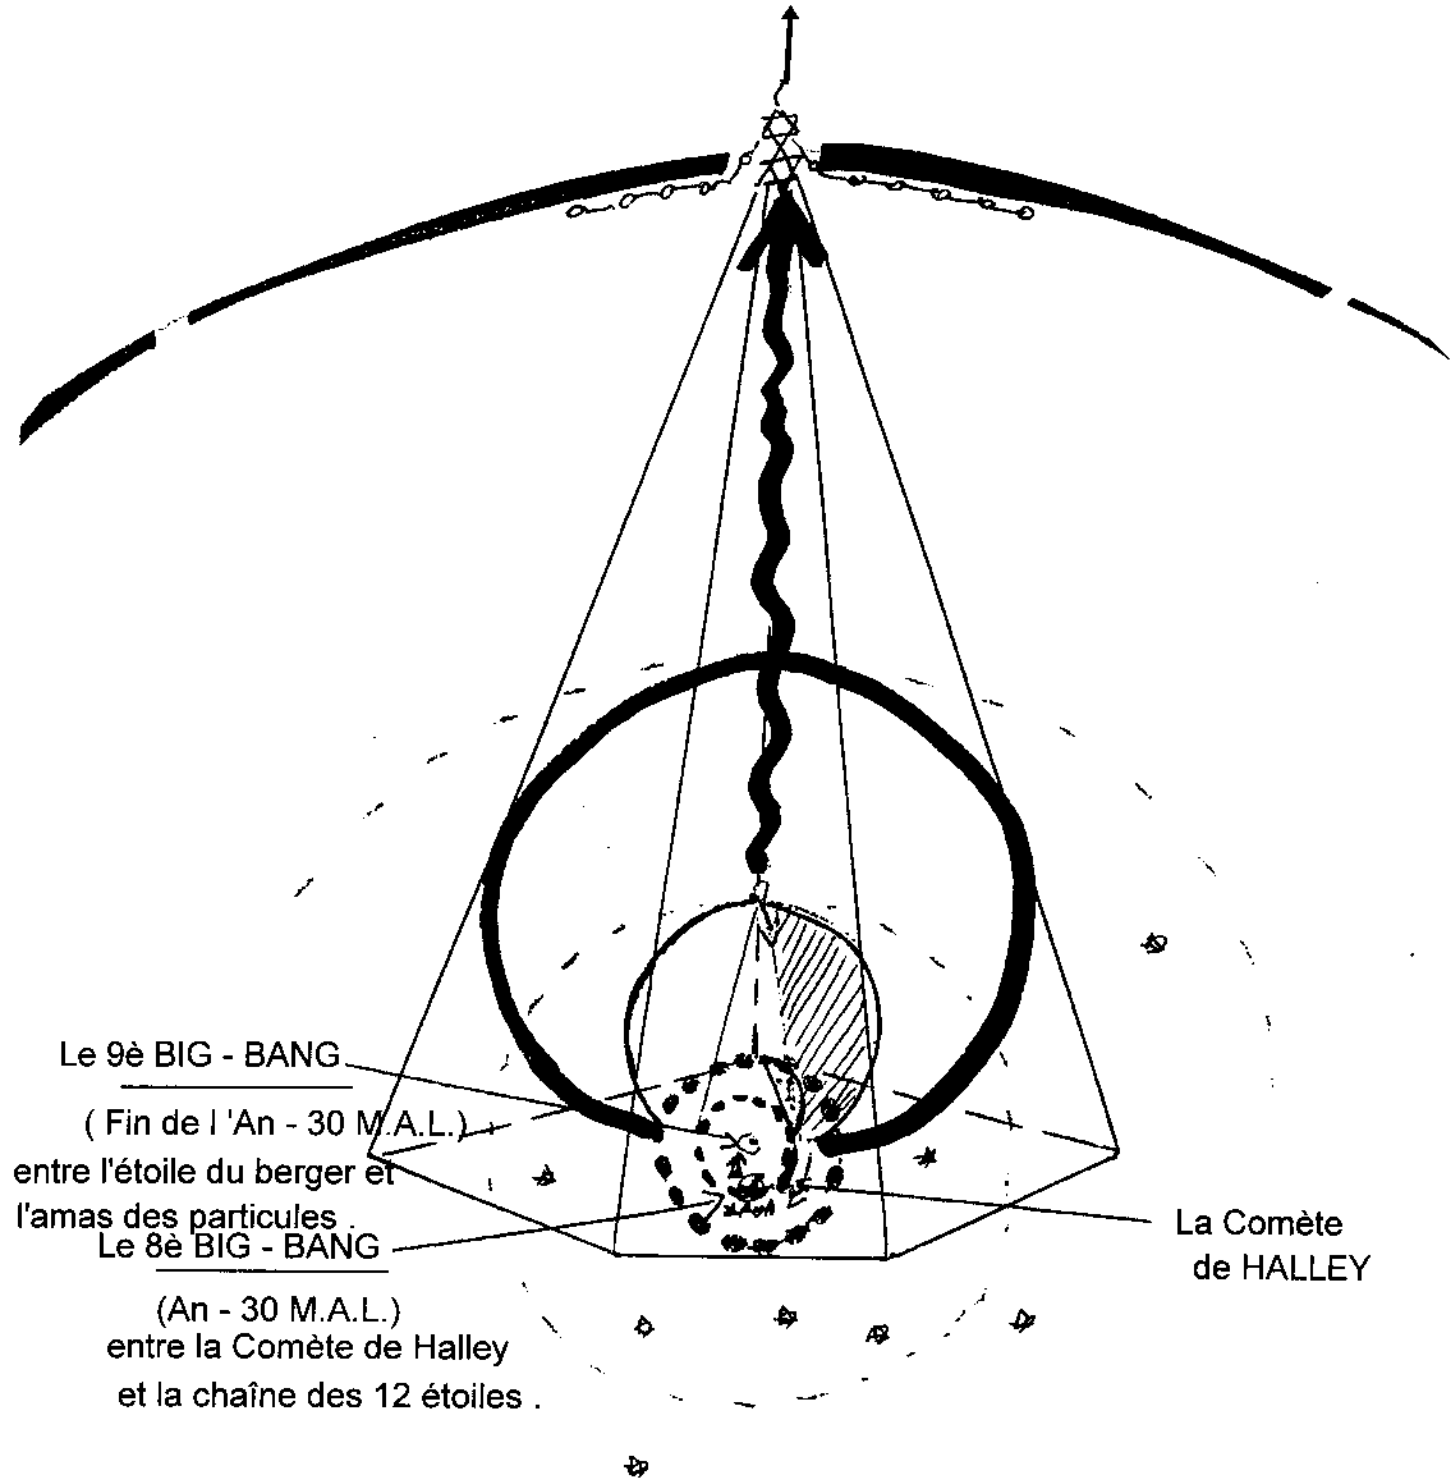

LA SOUFFRANCE SOLITAIRE
ET INHUMAINE DU
SEIGNEUR - LE "SANS-NOM"

Le 9è BIG - BANG

(Fin de l'An - 30 M.A.L.)

entre l'étoile du berger et
l'amas des particules .

Le 8è BIG - BANG

(An - 30 M.A.L.)
entre la Comète de Halley
et la chaîne des 12 étoiles .

La Comète
de HALLEY

Fig . 129 : Les deux grands événements "Big-Bang" en l'An - 30 M.A.L.

(= La première course - poursuite fusiono-explosive
à l'intérieur de l'Espace Intra-Cosmique , base-cause
du 8è Big-Bang au point extrême Est cosmique , et
du 9 è Big - Bang au point central de l'Espace cosmique .)